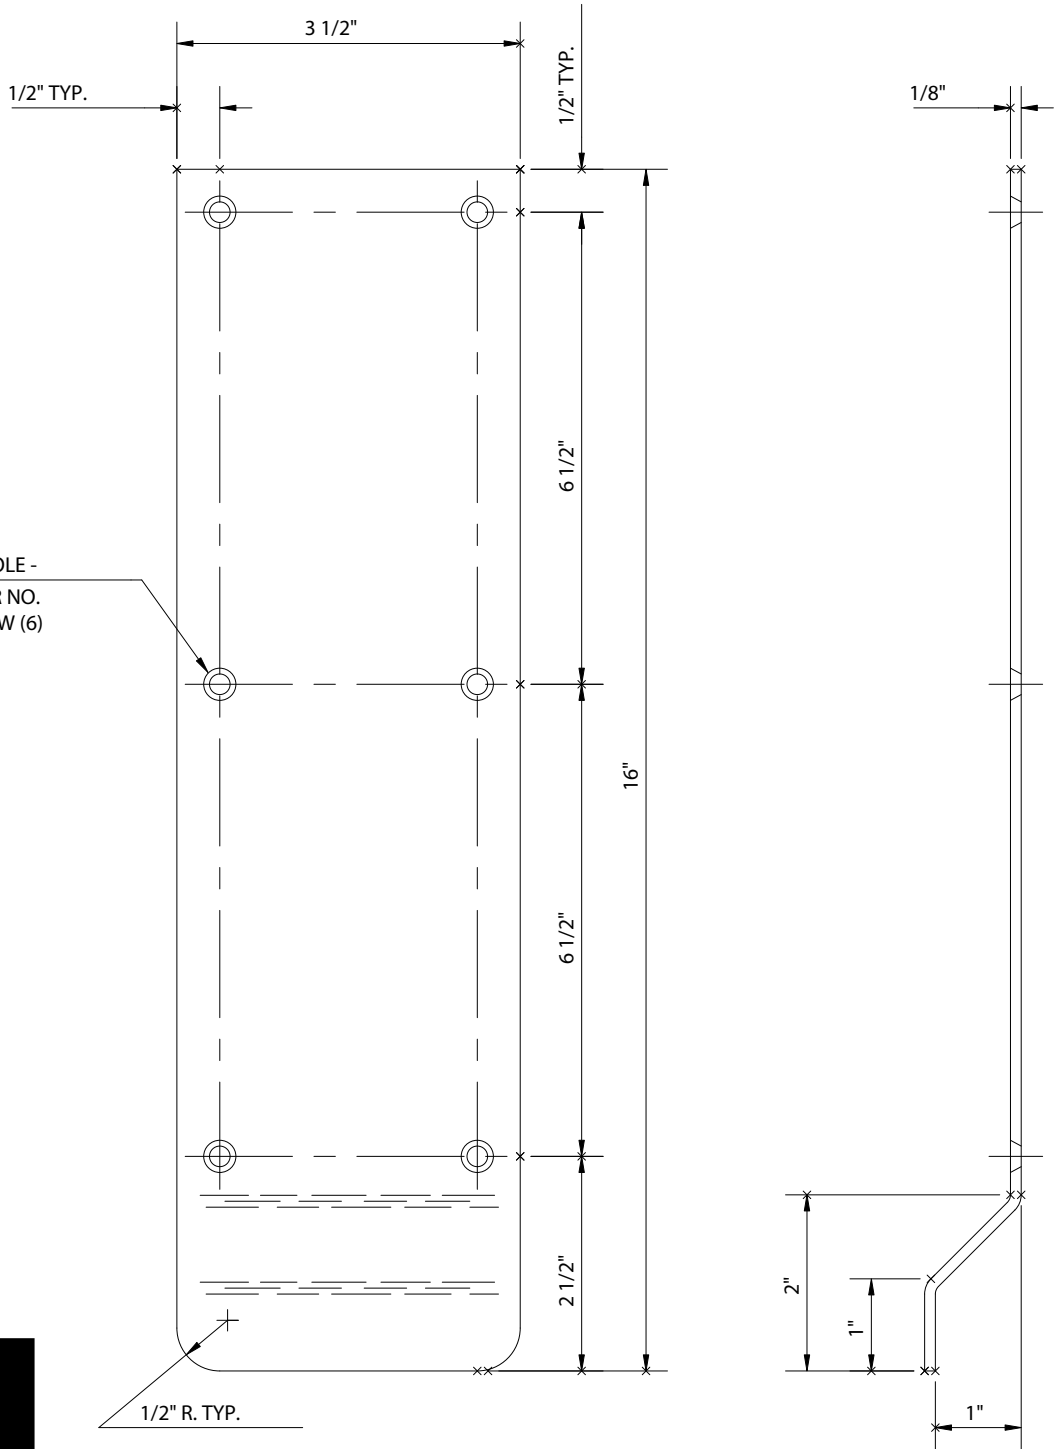

Template No. T
-120L

Template No. T
-120L

TEMPLATE

.171 DIA. HOLE -
C'SUNK FOR NO.
6 O.H. SCREW (6)

Template No. T
-120L

DO NOT SCALE

Template No. T -120L
Rev.

HAGER HINGE CO.
139 Victor St.
St. Louis, MO 63104

Template No. T
-120L