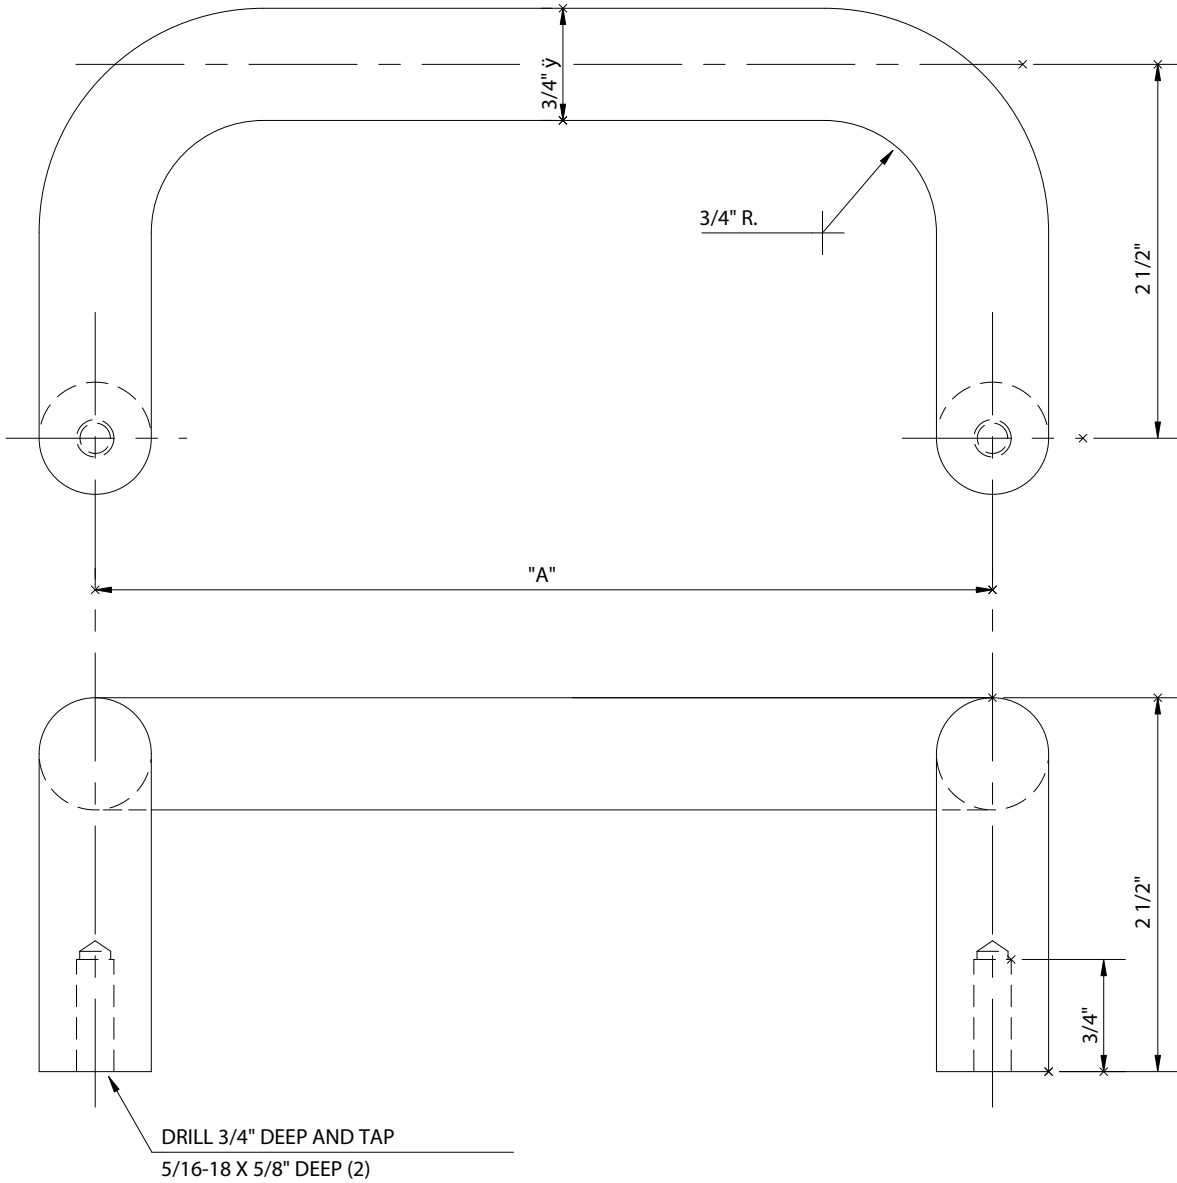

TEMPLATE

NUMBER	"A"
11-E	6"
11-G	8"
11-J	10"
11-L	12"

DO NOT SCALE

HAGER HINGE CO.
139 Victor St.
St. Louis, MO 63104