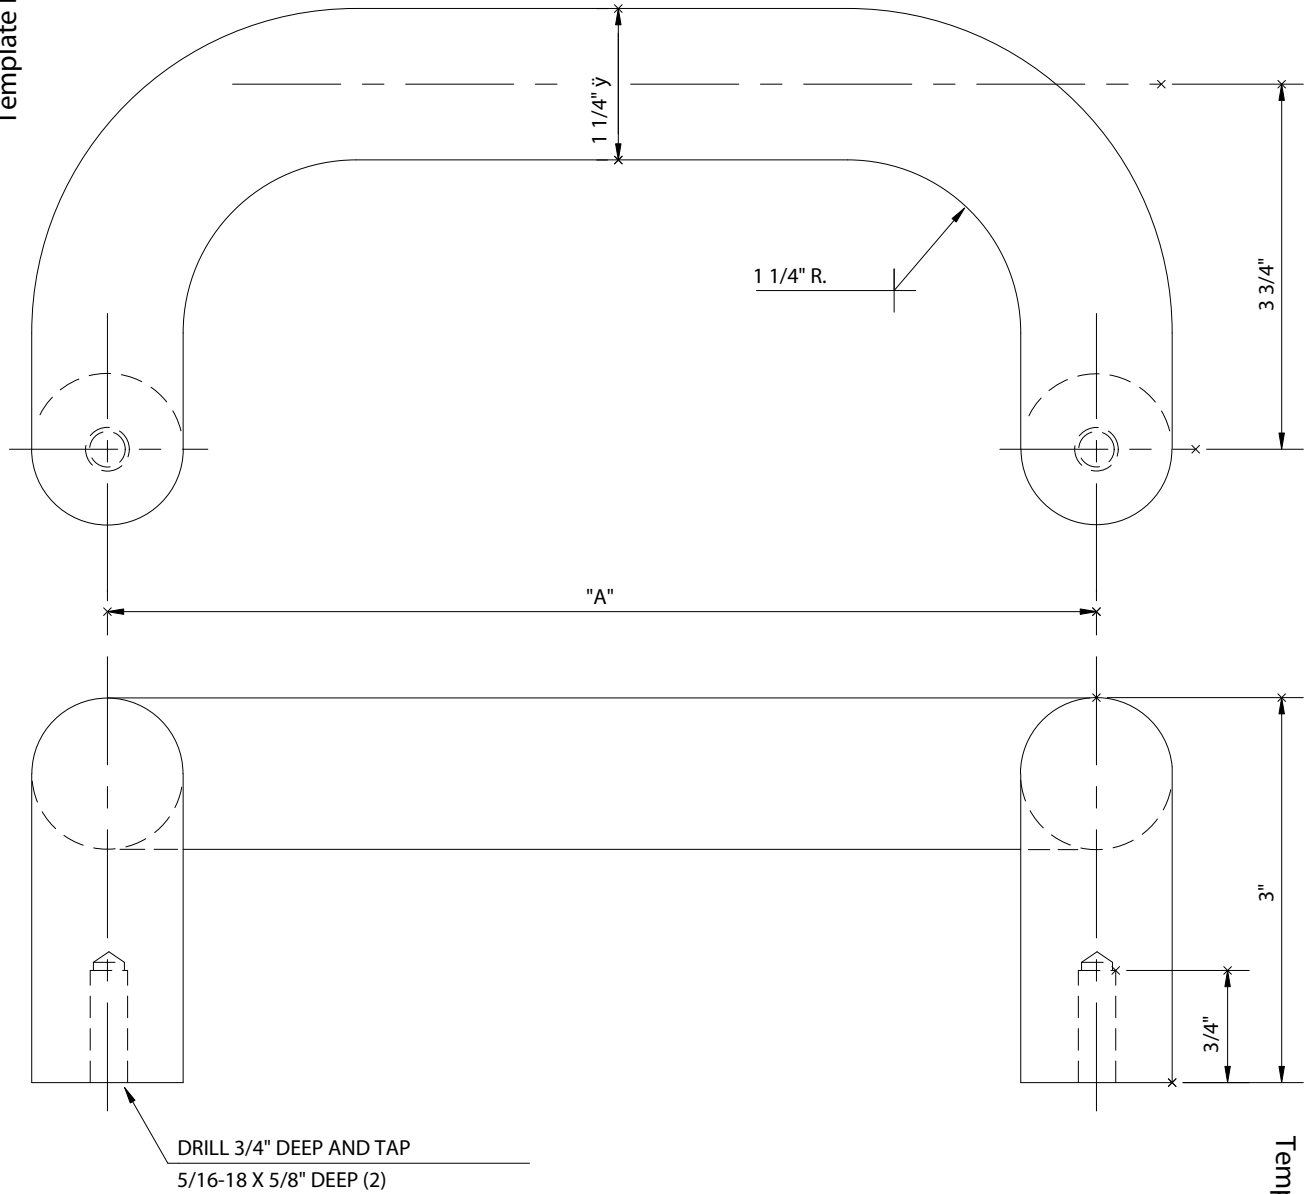

Template No. T -23

TEMPLATE
OFFSET PULL
1 1/4" DIA.

Template No. T -23

NUMBER	"A"
12-Q	18"

DO NOT SCALE

HAGER HINGE CO.
139 Victor St.
St. Louis, MO 63104

Template No. T -23